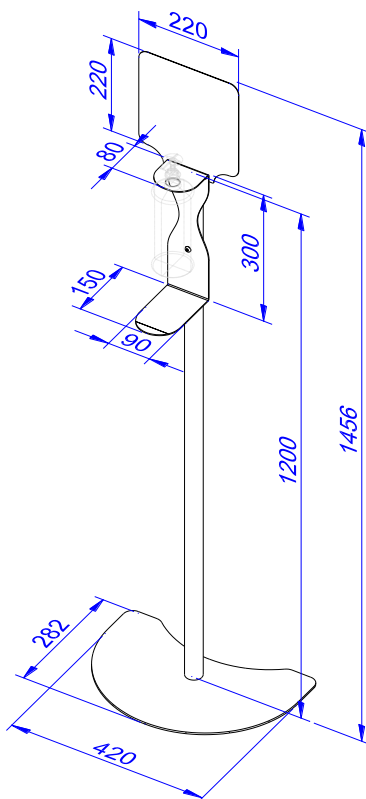

### Descrizione

- Piantana universale per igienizzazione delle mani porta dispenser manuale a pompa.
- Supporto professionale da pavimento con piantana elegante e base semi tonda con taglio lineare posteriore per consentire l'avvicinamento al muro.
- Progettato per consentire l'impiego dei flaconi con dispenser a pompa di qualsiasi marca e modello per l'igienizzazione delle mani.
- Composto da basamento elegante e asta tubolare in lamiera di acciaio zincato a caldo e verniciato.
- Porta flacone grande con salva goccia integrato in lamiera di acciaio verniciato a polveri.
- Finitura gofrata antigraffio delle parti verniciate - Colore standard Bianco Marmoreo.
- Fornito di totem piano per affissioni pubblicitarie e/o segnaletiche visibile a non meno di 5 metri.
- Baricentro basso antiribaltamento.
- Ampia scelta di colori disponibili previa ordinazione.
- Progettato e realizzato interamente in Italia.

### Caratteristiche tecniche

- Peso : 5 kg
- Dimensioni :